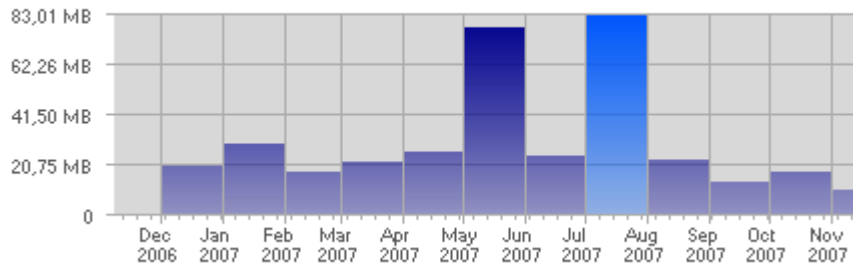

Traffic and Activity > Bandwidth

Report Description

Report Description: Bandwidth during the month of July 2007
 Report Range: Month of July 2007
 Report Scope: Historical Data

Historic Breakdown

Activity Breakdown

Date	Total Bandwidth	Average Bandwidth Historically	Change	Percent of Total Bandwidth
Sun Jul 1st, 2007	558,40 KB	1,91 MB	+558,40 KB ▲	0,66%
Mon Jul 2nd, 2007	1,05 MB	2,08 MB	+1,05 MB ▲	1,27%
Tue Jul 3rd, 2007	576,00 KB	802,75 KB	+576,00 KB ▲	0,68%
Wed Jul 4th, 2007	966,80 KB	816,49 KB	+966,80 KB ▲	1,15%
Thu Jul 5th, 2007	424,40 KB	788,81 KB	+424,40 KB ▲	0,50%
Fri Jul 6th, 2007	666,30 KB	752,14 KB	+666,30 KB ▲	0,79%
Sat Jul 7th, 2007	425,90 KB	577,91 KB	+425,90 KB ▲	0,51%
Sun Jul 8th, 2007	412,70 KB	1,91 MB	-145,70 KB ▼	0,49%
Mon Jul 9th, 2007	499,50 KB	2,08 MB	-574,20 KB ▼	0,59%
Tue Jul 10th, 2007	765,50 KB	802,75 KB	+189,50 KB ▲	0,91%
Wed Jul 11th, 2007	462,80 KB	816,49 KB	-504,00 KB ▼	0,55%
Thu Jul 12th, 2007	457,70 KB	788,81 KB	+33,30 KB ▲	0,54%
Fri Jul 13th, 2007	205,60 KB	752,14 KB	-460,70 KB ▼	0,24%
Sat Jul 14th, 2007	350,80 KB	577,91 KB	-75,10 KB ▼	0,42%
Sun Jul 15th, 2007	1,04 MB	1,91 MB	+651,80 KB ▲	1,26%
Mon Jul 16th, 2007	853,00 KB	2,08 MB	+353,50 KB ▲	1,01%
Tue Jul 17th, 2007	306,90 KB	802,75 KB	-458,60 KB ▼	0,36%
Wed Jul 18th, 2007	613,30 KB	816,49 KB	+150,50 KB ▲	0,73%
Thu Jul 19th, 2007	414,40 KB	788,81 KB	-43,30 KB ▼	0,49%
Fri Jul 20th, 2007	770,70 KB	752,14 KB	+565,10 KB ▲	0,91%
Sat Jul 21st, 2007	398,30 KB	577,91 KB	+47,50 KB ▲	0,47%
Sun Jul 22nd, 2007	283,80 KB	1,91 MB	-780,70 KB ▼	0,34%
Mon Jul 23rd, 2007	393,20 KB	2,08 MB	-459,80 KB ▼	0,47%
Tue Jul 24th, 2007	411,20 KB	802,75 KB	+104,30 KB ▲	0,49%
Wed Jul 25th, 2007	385,50 KB	816,49 KB	-227,80 KB ▼	0,46%
Thu Jul 26th, 2007	440,10 KB	788,81 KB	+25,70 KB ▲	0,52%
Fri Jul 27th, 2007	621,20 KB	752,14 KB	-149,50 KB ▼	0,74%
Sat Jul 28th, 2007	805,30 KB	577,91 KB	+407,00 KB ▲	0,95%