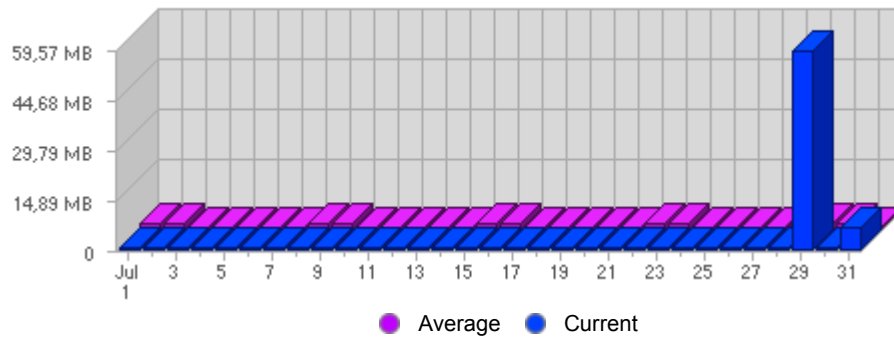

Traffic and Activity > Bandwidth

Report Description

Report Description: Bandwidth during the month of July 2007
 Report Range: Month of July 2007
 Report Scope: Historical Data

Historic Breakdown

Activity Breakdown

Date	Total Bandwidth	Average Bandwidth Historically	Change	Percent of Total Bandwidth
Sun Jul 1st, 2007	558,40 KB	1,91 MB	+558,40 KB ▲	0,66%
Mon Jul 2nd, 2007	1,05 MB	2,08 MB	+1,05 MB ▲	1,27%
Tue Jul 3rd, 2007	576,00 KB	802,75 KB	+576,00 KB ▲	0,68%
Wed Jul 4th, 2007	966,80 KB	816,49 KB	+966,80 KB ▲	1,15%
Thu Jul 5th, 2007	424,40 KB	788,81 KB	+424,40 KB ▲	0,50%
Fri Jul 6th, 2007	666,30 KB	752,14 KB	+666,30 KB ▲	0,79%
Sat Jul 7th, 2007	425,90 KB	577,91 KB	+425,90 KB ▲	0,51%
Sun Jul 8th, 2007	412,70 KB	1,91 MB	-145,70 KB ▼	0,49%
Mon Jul 9th, 2007	499,50 KB	2,08 MB	-574,20 KB ▼	0,59%
Tue Jul 10th, 2007	765,50 KB	802,75 KB	+189,50 KB ▲	0,91%
Wed Jul 11th, 2007	462,80 KB	816,49 KB	-504,00 KB ▼	0,55%
Thu Jul 12th, 2007	457,70 KB	788,81 KB	+33,30 KB ▲	0,54%
Fri Jul 13th, 2007	205,60 KB	752,14 KB	-460,70 KB ▼	0,24%
Sat Jul 14th, 2007	350,80 KB	577,91 KB	-75,10 KB ▼	0,42%
Sun Jul 15th, 2007	1,04 MB	1,91 MB	+651,80 KB ▲	1,26%
Mon Jul 16th, 2007	853,00 KB	2,08 MB	+353,50 KB ▲	1,01%
Tue Jul 17th, 2007	306,90 KB	802,75 KB	-458,60 KB ▼	0,36%
Wed Jul 18th, 2007	613,30 KB	816,49 KB	+150,50 KB ▲	0,73%
Thu Jul 19th, 2007	414,40 KB	788,81 KB	-43,30 KB ▼	0,49%
Fri Jul 20th, 2007	770,70 KB	752,14 KB	+565,10 KB ▲	0,91%
Sat Jul 21st, 2007	398,30 KB	577,91 KB	+47,50 KB ▲	0,47%
Sun Jul 22nd, 2007	283,80 KB	1,91 MB	-780,70 KB ▼	0,34%
Mon Jul 23rd, 2007	393,20 KB	2,08 MB	-459,80 KB ▼	0,47%
Tue Jul 24th, 2007	411,20 KB	802,75 KB	+104,30 KB ▲	0,49%
Wed Jul 25th, 2007	385,50 KB	816,49 KB	-227,80 KB ▼	0,46%
Thu Jul 26th, 2007	440,10 KB	788,81 KB	+25,70 KB ▲	0,52%
Fri Jul 27th, 2007	621,20 KB	752,14 KB	-149,50 KB ▼	0,74%
Sat Jul 28th, 2007	805,30 KB	577,91 KB	+407,00 KB ▲	0,95%