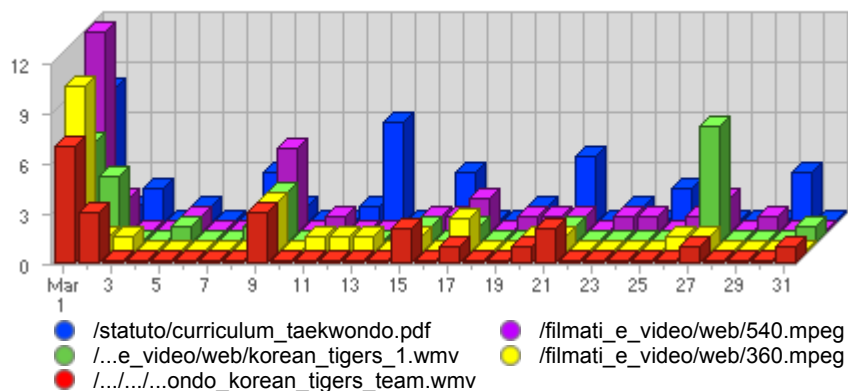

Activity Breakdown

#	File	Total Downloads	Average Downloads Historically	Change	Percent of Downloads
1.	/statuto/curriculum_taekwondo.pdf	37	46,00	-44 ▼	2,37%
2.	/filmati_e_video/web/540.mpeg	34	61,00	-72 ▼	2,18%
3.	/filmati_e_video/web/korean_tigers_1.wmv	26	49,67	-48 ▼	1,66%
4.	/filmati_e_video/web/360.mpeg	25	57,67	-52 ▼	1,60%
5.	/filmati_e_video/web/taekwondo_korean_tigers_team.wmv	21	45,50	-70 ▼	1,34%
6.	/filmati_e_video/web/korean_tigers_2.wmv	20	33,00	-36 ▼	1,28%
7.	/filmati_e_video/web/cristiana_corsi_selezioni_olimpiche.wmv	16	34,67	-42 ▼	1,02%
8.	/filmati_e_video/20060429/filmati/25_finale_lazio.mpg	11	12,67	-3 ▼	0,70%